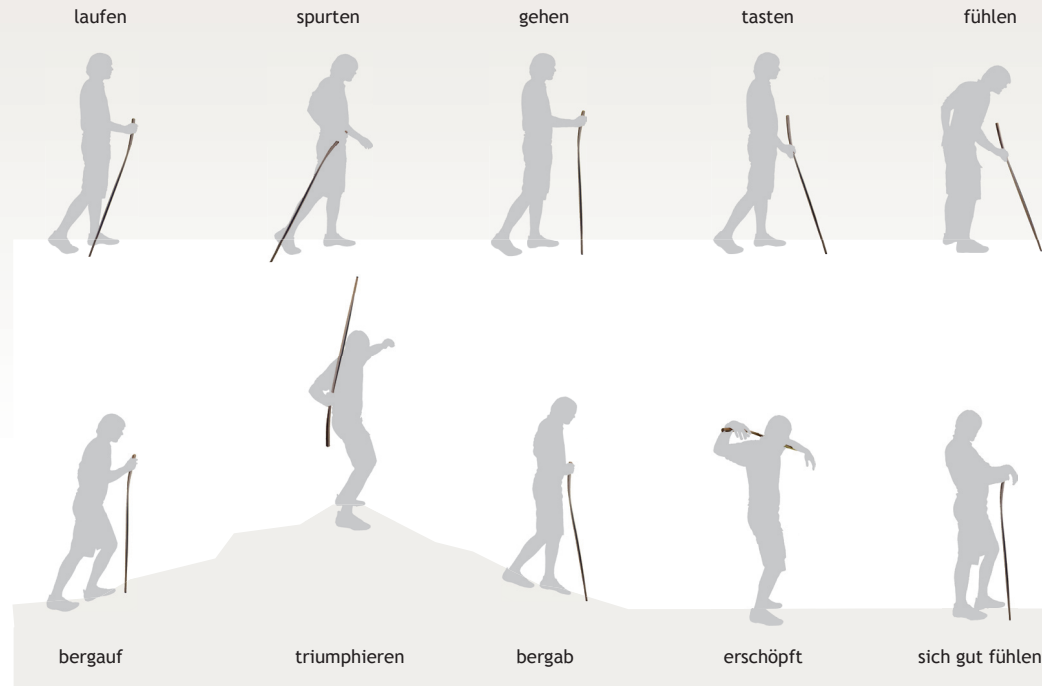

WANDER STAB

EINE GEMSE AUS HOLZ ALS LEBENSLANGER BEGLEITER...

Der Wanderstab GEMSE ist ein Produkt, das mit staubigen Klischees vom Wandern aufräumt.

Er ist ein High-Tech Produkt aus Holz, mit der Elegance einer Gemse, dem Charme eines hand-made-produkt, einer durchdachten Ergonomie und innovativer Funktionsweise. Als Sportgerät oder Gehhilfe ist er jeder Altersgruppe ein zeitgemäßer Begleiter. Die besondere Form ermöglicht zusammen mit der Verbundkonstruktion von Eschenholz und Zellkautschuk eine außergewöhnliche Flexibilität und erhöhte Stabilität bei einem sensationellen Endgewicht von etwa 300g. Je nachdem in welcher Richtung man den Stab führt, federt er unter Last oder bleibt steif. Der lange ergonomische Griff ermöglicht unterschiedliche Griffpositionen und damit einen bisher nicht da gewesenen Komfort. Die GEMSE ist in 3 Größen und in verschiedenen heimischen Holzsorten erhältlich.

Funktionen